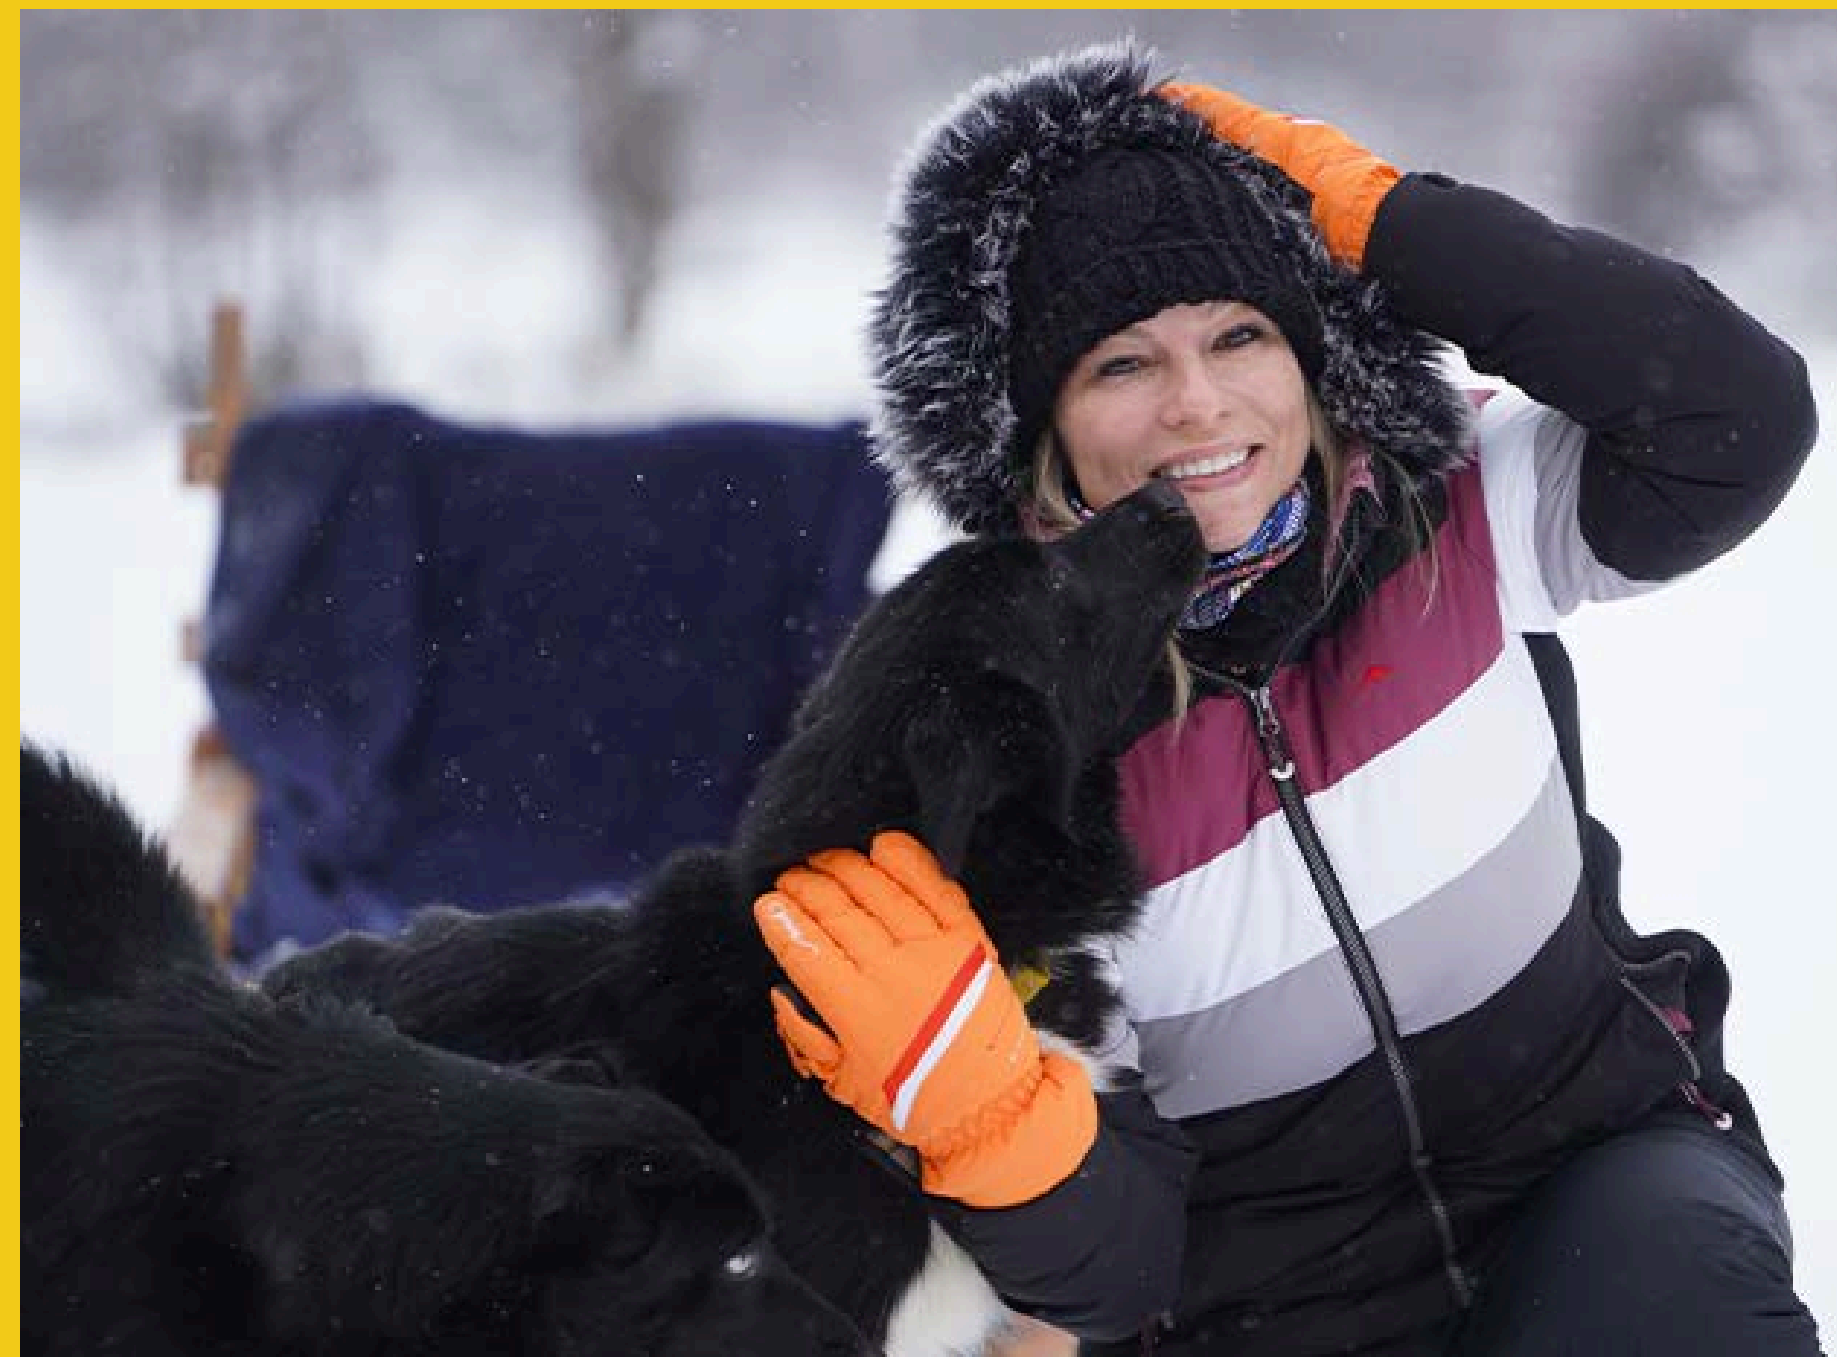

invierno.

LLANOS FULL DAY

Comenzaremos con un trekking

utilizando raquetas de nieve sobre un pantano de turba congelada a la luz de la luna. Luego subimos un poco la adrenalina con un circuito en motos de nieve donde un guía nos llevará por adentro del bellissimo bosque cubierto de nieve.

Disfrutaremos de una actividad novedosa: el *mushing* y de una clase de ski de fondo rodeados de naturaleza para finalizar con una rica y merecida cena-show regional, con bebida incluídas

TIERRA DEL FUEGO AVENTURA

**Fecha de
operación**
Invierno

Dificultad
Baja

CENTRO INVERNAL
LLANOS DEL CASTOR

Llanos Full Day

INCLUYE

- ✓ Traslados desde y hasta el alojamiento
- ✓ Experiencia Mushing con perros
- ✓ Caminata con raquetas
- ✓ Paseo en moto de nieve o UTV
- ✓ Clase de ski de fondo
- ✓ Comida regional con bebida

 Argentina

TIERRA DEL FUEGO AVENTURA