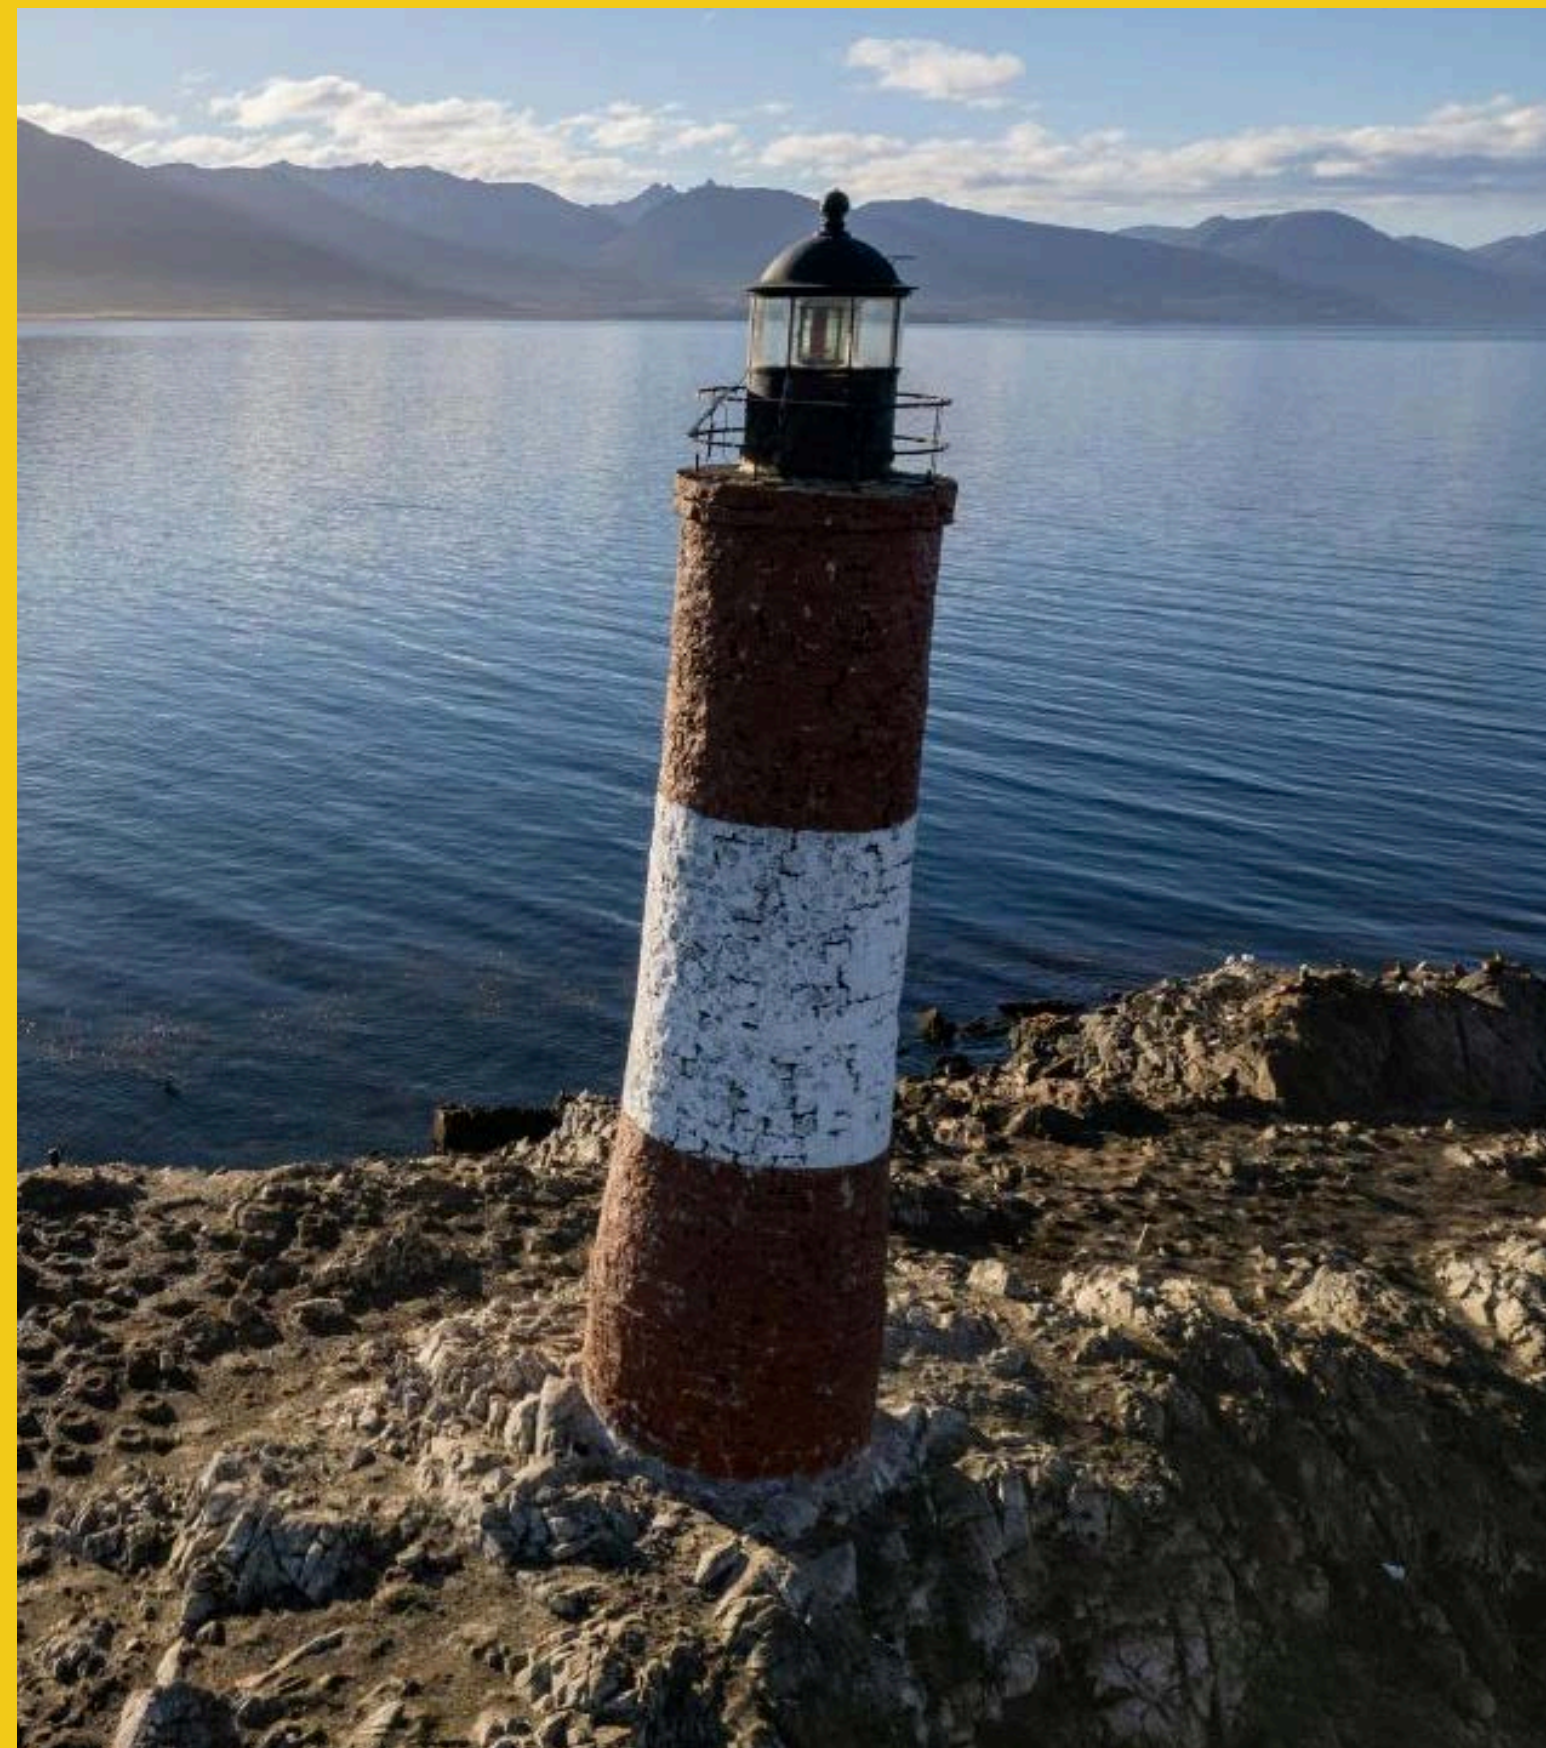

navegación.

LES ÉCLAIREURS

Viví la experiencia

de llegar al límite sur de Argentina, aguas de leyendas y heroicos navegantes, el sublime Canal Beagle, en un comfortable catamarán, recorriendo la bahía de Ushuaia y disfrutando del entorno montañoso.

TIERRA DEL FUEGO AVENTURA

**LET'S
ENJOY
NATURE**

**Fecha de
operación**
Todo el año

Dificultad
Baja

Les Éclaireurs

INCLUYE

- ✓ Tasa de puerto
- ✓ Servicio compartido con otros turistas

NO INCLUYE