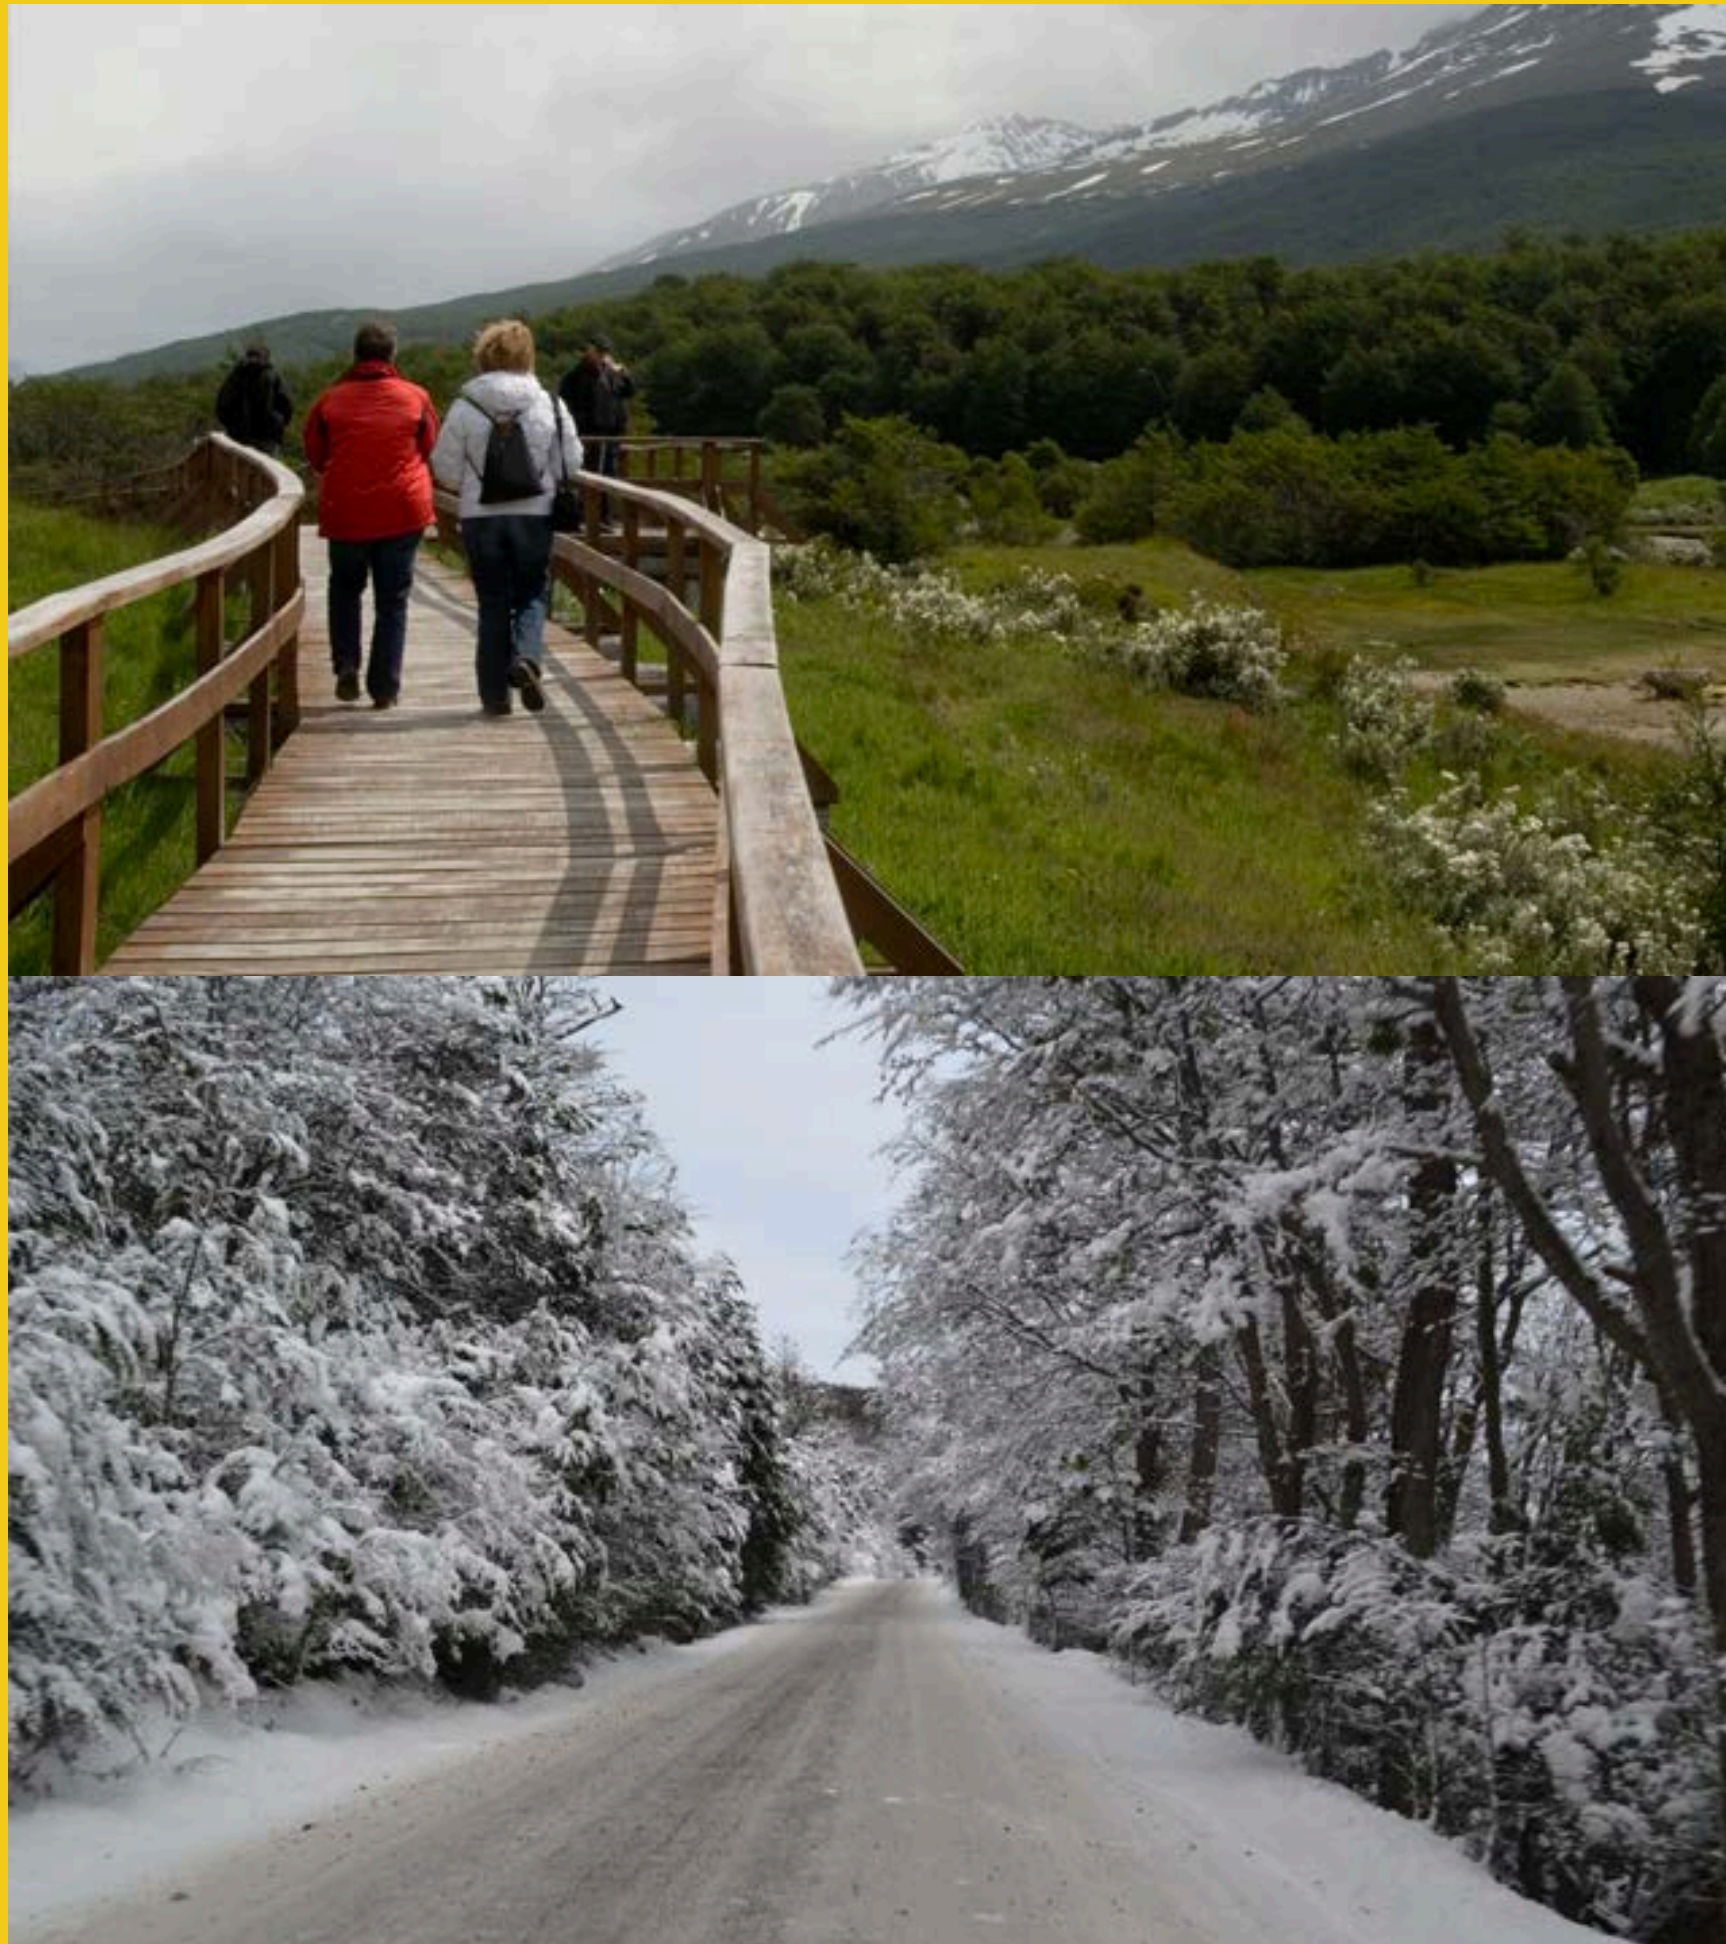

excursión.

FULL DAY **PARQUE NACIONAL**

Disfrutar de la naturaleza,

los ruidos de las aves revoloteando, el agua, los árboles, las historias contadas, un momento único en el Fin del Mundo y mucho más son las sensaciones que vivirás en este impresionante monumento natural e histórico durante 6 horas.

TIERRA DEL FUEGO AVENTURA

**LET'S
ENJOY
NATURE**

**Fecha de
operación**
Octubre
/Abril

Dificultad
Media

FD Parque Nacional

INCLUYE

- ✓ Traslados desde y hasta el alojamiento
- ✓ Servicios compartidos con otros turistas
- ✓ Guía de Turismo profesional
- ✓ Seguro RCC
- ✓ Sistema de comunicación permanente
- ✓ Box lunch
- ✓ Bastones de trekking

NO INCLUYE

- ✗ Entradas al Parque Nacional Tierra del Fuego
- ✗ Opcional: Ticket Tren del Fin del Mundo

Idiomas
Español
Inglés

Duración
6hs

VISIT

Ushuaia
PATAGONIA ARGENTINA

**FINDEL
MUNDO
END OF THE
WORLD**
TIERRA DEL FUEGO
PATAGONIA - ARGENTINA

 Argentina

TIERRA DEL FUEGO AVENTURA